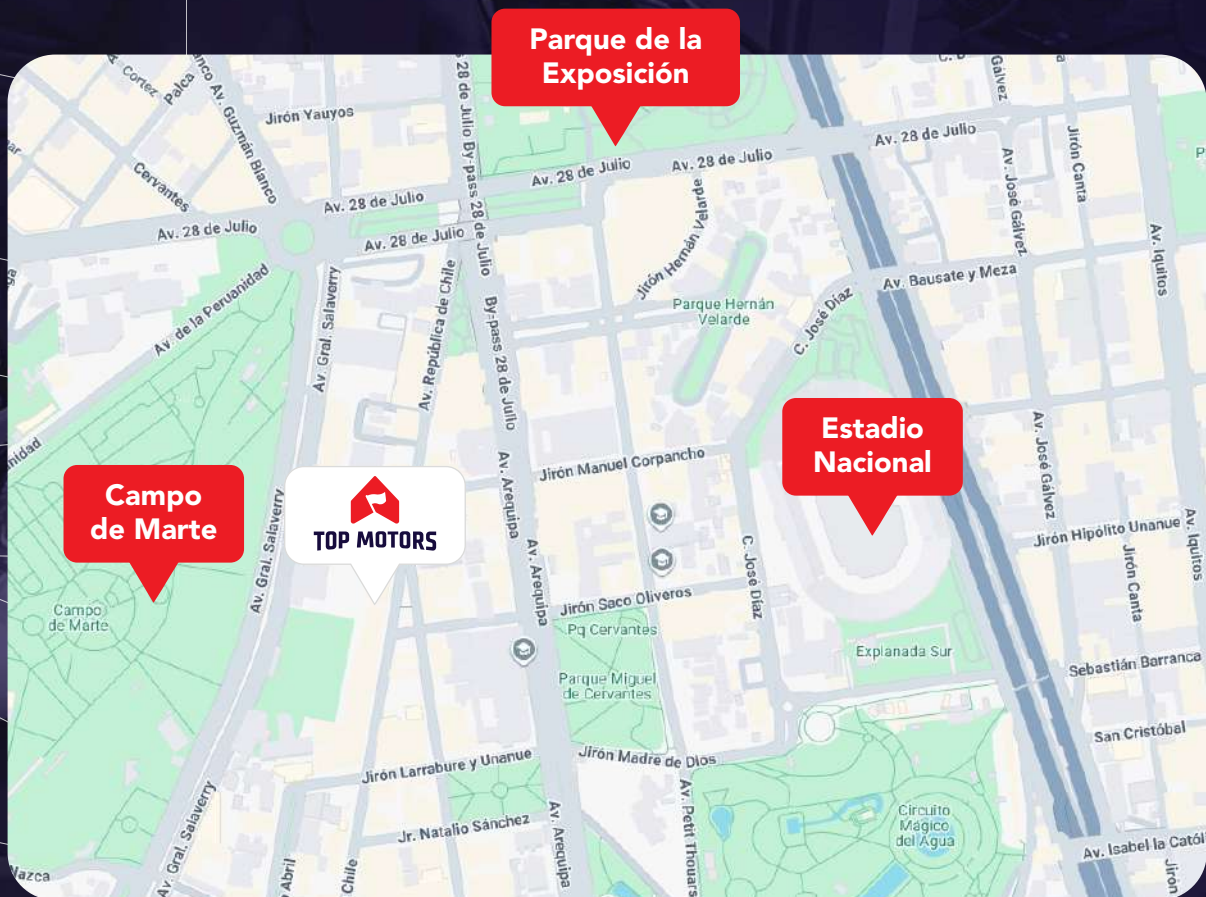

¡CONOCE MÁS DE NUESTRO TALLER **ESPECIALIZADO!**

SERVICIOS QUE BRINDAMOS

Mantenimiento Express, Respuestos
Originales Honda, Aceites Originales
Honda y mucho más

VISÍTANOS